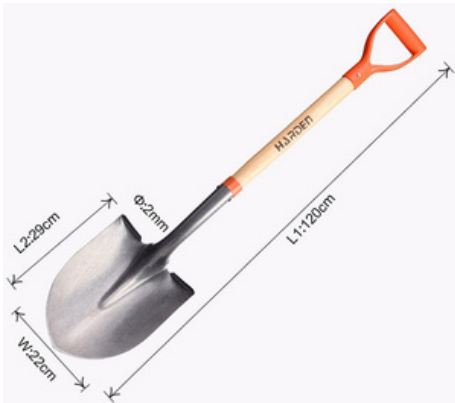

# HARDEN®

12  
📦

**Juego Allen Navaja 8 pzs**

**540616**

**5,58 €**

12  
📦

**Juego Torx Inviolable Navaja 8 pzs**

**540617**

**5,85 €**

6  
📦

**Cinzel Albañil con Protector 300 mm**

**610817**

**5,32 €**

6  
📦

**Puntero Albañil con Protector 300 ml**

**610813**

**5,32 €**

6  
📦

**Pala Punta Mango Anilla 1025 mm**

**634011**

**11,95 €**

6  
📦

**Pala Cuadrada Mango Anilla 1025 mm**

**634012**