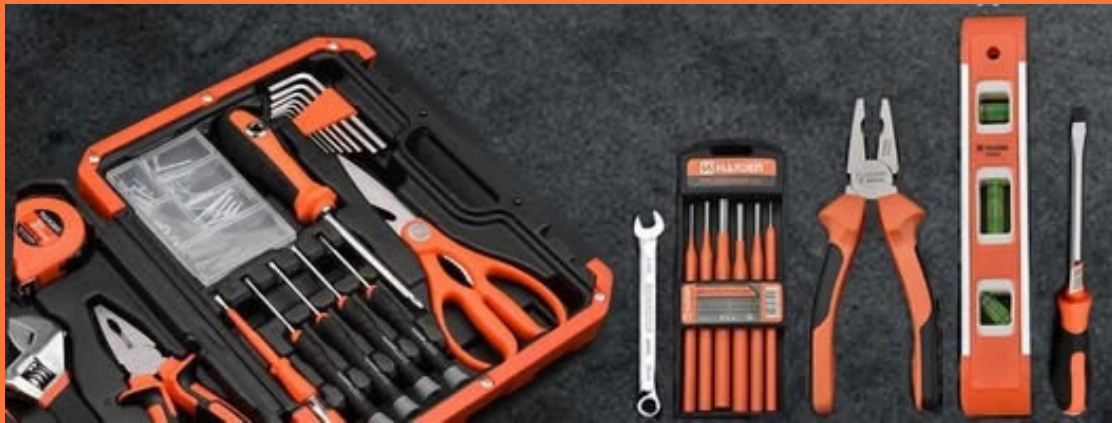

Catálogo Tarifa 2026

www.tomisadistribucion.com