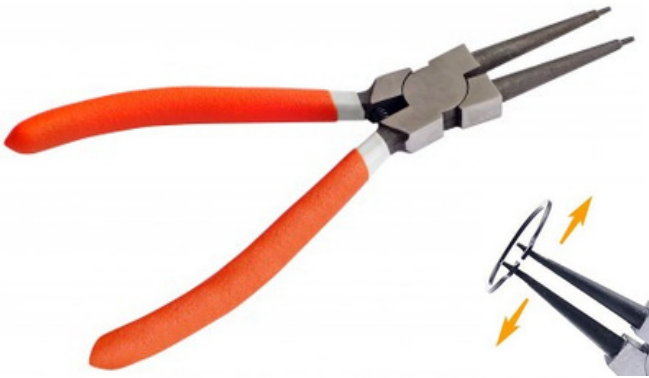

# HARDEN®

**Alicate Anillas Recto Abre 180 mm**

**560504**

**6,55 €**

**Alicate Anillas Curvo Abre 170 mm**

**560509**

**6,55 €**

**Alicate Anillas Recto Cierra 180 mm**