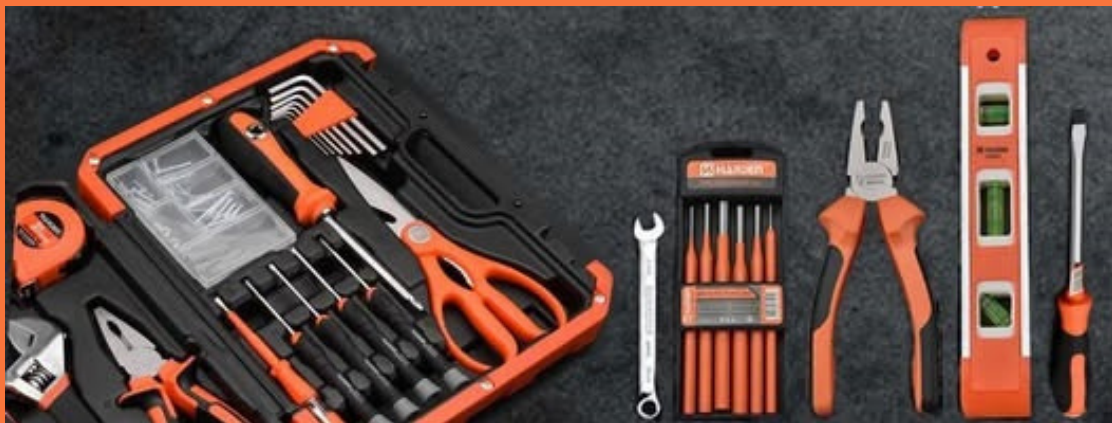

Catálogo Tarifa 2025

www.tomisadistribucion.com

HARDEN®

Pala Hacha M/ Fibra 400 g

590614

12,17 €

Pico Pala M/ Fibra 400 g

590604